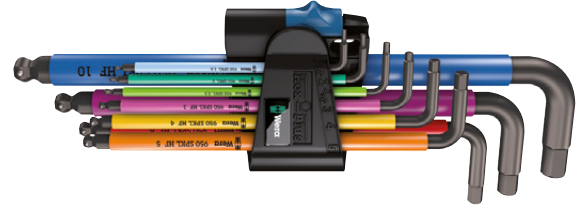

Art.-Nr.	504754 mit Farbmarkierung (RG 5072)	Teile	Inhalt
9	58,65	9	1,5 2 2,5 3 4 5 6 8 10 mm

Wera
BE A TOOL PRO!

▶ Sechskant-Kugelkopf-Stiftschlüssel-Satz

Ausführung:

- im 2-Komponenten-Clip
- BlackLaser-Oberfläche, schlauchummantelt
- mit Farbcodierung und Größenkennzeichnung
- Abtrieb Hex-Plus®, Sechskant-Kugelkopf am langen Schenkel
- ab Größe 3,0 mm mit Haltefunktion für Innensechskant-Schrauben

Art.-Nr.	504751 mit Farbmarkierung (RG 5051)	Teile	Inhalt
9	42,75	9	1,5 2 2,5 3 4 5 6 8 10 mm

▶ Sechskant-Kugelkopf-Stiftschlüssel-Satz lang

Wera
Hex-Plus

Ausführung:

- mit 2-Komponenten-Clip
- Gestell verchromt für hohen Korrosionsschutz
- **Hex-Plus® reduziert die Kerbwirkung in der Schraube durch Verringerung der Flächenpressung**

Art.-Nr.	504772 verchromt (RG 5051)	Teile	Inhalt
9	26,95	9	1,5 2 2,5 3 4 5 6 8 10 mm

▶ Sechskant-Kugelkopf-Stiftschlüssel-Satz

Wera
Hex-Plus

Ausführung:

- lange Ausführung
- Schlüssel komplett aus Edelstahl zur Korrosionsbeständigkeit
- **Hex-Plus® reduziert die Kerbwirkung in der Schraube durch Verringerung der Flächenpressung**
- im Vollgummiclip

Art.-Nr.	504758 Edelstahl (RG 5051)	Teile	Inhalt
9	49,30	9	1,5 2 2,5 3 4 5 6 8 10 mm

▶ Sechskant-Kugelkopf-Stiftschlüssel-Satz lang, mit Haltefunktion

wiha
Tools that work for you

Ausführung:

- aus Chrom-Vanadium-Stahl
- durchgehend gehärtet
- glanzverchromt
- innovativer Halter erlaubt durch Drehung eines Schlüssels, dass alle einzeln entnommen werden können
- immer der richtige Schlüssel am richtigen Ort
- Kugelkopf ermöglicht das Verschrauben bei einem Winkel von bis zu 25° (vergleichbar ISO 2936 lang)