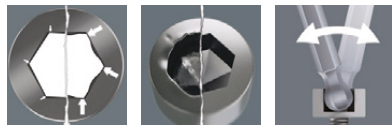

Art.-Nr.	504754 mit Farbmarkierung (RG 5072)	Teile	Inhalt
9	58,65	9	1,5 2 2,5 3 4 5 6 8 10 mm

Wera
BE A TOOL PRO!

▶ Sechskant-Kugelkopf-Stiftschlüssel-Satz

Ausführung:

- im 2-Komponenten-Clip
- BlackLaser-Oberfläche, schlauchummantelt
- mit Farbcodierung und Größenkennzeichnung
- Abtrieb Hex-Plus®, Sechskant-Kugelkopf am langen Schenkel
- ab Größe 3,0 mm mit Haltefunktion für Innensechskant-Schrauben

Art.-Nr.	504751 mit Farbmarkierung (RG 5051)	Teile	Inhalt
9	42,75	9	1,5 2 2,5 3 4 5 6 8 10 mm

▶ Sechskant-Kugelkopf-Stiftschlüssel-Satz lang

Wera
Hex-Plus

Ausführung:

- mit 2-Komponenten-Clip
- Gestell verchromt für hohen Korrosionsschutz
- **Hex-Plus® reduziert die Kerbwirkung in der Schraube durch Verringerung der Flächenpressung**

Art.-Nr.	504772 verchromt (RG 5051)	Teile	Inhalt
9	26,95	9	1,5 2 2,5 3 4 5 6 8 10 mm

▶ Sechskant-Kugelkopf-Stiftschlüssel-Satz

Wera
Hex-Plus

Ausführung:

- lange Ausführung
- Schlüssel komplett aus Edelstahl zur Korrosionsbeständigkeit
- **Hex-Plus® reduziert die Kerbwirkung in der Schraube durch Verringerung der Flächenpressung**
- im Vollgummiclip

Art.-Nr.	504758 Edelstahl (RG 5051)	Teile	Inhalt
9	49,30	9	1,5 2 2,5 3 4 5 6 8 10 mm

▶ Sechskant-Kugelkopf-Stiftschlüssel-Satz lang, mit Haltefunktion

wiha
Tools that work for you

Ausführung:

- aus Chrom-Vanadium-Stahl
- durchgehend gehärtet
- glanzverchromt
- innovativer Halter erlaubt durch Drehung eines Schlüssels, dass alle einzeln entnommen werden können
- immer der richtige Schlüssel am richtigen Ort
- Kugelkopf ermöglicht das Verschrauben bei einem Winkel von bis zu 25° (vergleichbar ISO 2936 lang)