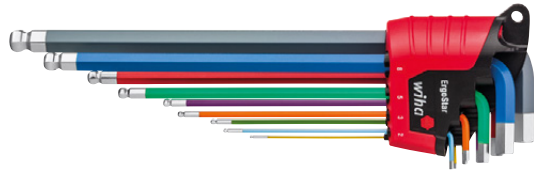

▶ Sechskant-Kugelkopf-Stiftschlüssel-Satz lang

wiha
Tools that work for you

Ausführung:

- Satz aus Schlüssel 504752
- aus Chrom-Vanadium-Stahl
- durchgehend gehärtet
- mit Farbmarkierung (in Anlehnung an ISO 2936L)
- **im UV-Licht farbig leuchtend**
- durch farblich gekennzeichnete Stiftschlüssel schnelle Zuordnung der Schlüsselgrößen
- Kugelkopf ermöglicht das Verschrauben bei einem Winkel von bis zu 25°
- in Kunststoffhalter

Art.-Nr.	504754 mit Farbmarkierung (RG 5072)	Teile	Inhalt
9	58,65	9	1,5 2 2,5 3 4 5 6 8 10 mm

Wera
BE A TOOL PRO!

▶ Sechskant-Kugelkopf-Stiftschlüssel-Satz

Ausführung:

- im 2-Komponenten-Clip
- BlackLaser-Oberfläche, schlauchummantelt
- mit Farbcodierung und Größenkennzeichnung
- Abtrieb Hex-Plus®, Sechskant-Kugelkopf am langen Schenkel
- ab Größe 3,0 mm mit Haltefunktion für Innensechskant-Schrauben

Art.-Nr.	504751 mit Farbmarkierung (RG 5051)	Teile	Inhalt
9	42,75	9	1,5 2 2,5 3 4 5 6 8 10 mm

▶ Sechskant-Kugelkopf-Stiftschlüssel-Satz lang

Wera
Hex-Plus

Ausführung:

- mit 2-Komponenten-Clip
- Gestell verchromt für hohen Korrosionsschutz
- **Hex-Plus® reduziert die Kerbwirkung in der Schraube durch Verringerung der Flächenpressung**

Art.-Nr.	504772 verchromt (RG 5051)	Teile	Inhalt
9	26,95	9	1,5 2 2,5 3 4 5 6 8 10 mm

▶ Sechskant-Kugelkopf-Stiftschlüssel-Satz

Wera
Hex-Plus

Ausführung:

- lange Ausführung
- Schlüssel komplett aus Edelstahl zur Korrosionsbeständigkeit
- **Hex-Plus® reduziert die Kerbwirkung in der Schraube durch Verringerung der Flächenpressung**
- im Vollgummiclip