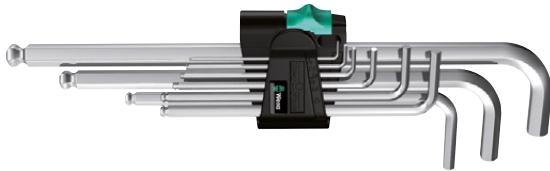

Art.-Nr.	504754 mit Farbmarkierung (RG 5072)	Teile	Inhalt
9	58,65	9	1,5 2 2,5 3 4 5 6 8 10 mm

Wera
BE A TOOL PRO!

▶ Sechskant-Kugelkopf-Stiftschlüssel-Satz

Ausführung:

- im 2-Komponenten-Clip
- BlackLaser-Oberfläche, schlauchummantelt
- mit Farbcodierung und Größenkennzeichnung
- Abtrieb Hex-Plus®, Sechskant-Kugelkopf am langen Schenkel
- ab Größe 3,0 mm mit Haltefunktion für Innensechskant-Schrauben

Art.-Nr.	504751 mit Farbmarkierung (RG 5051)	Teile	Inhalt
9	42,75	9	1,5 2 2,5 3 4 5 6 8 10 mm

▶ Sechskant-Kugelkopf-Stiftschlüssel-Satz lang

Wera
Hex-Plus

Ausführung:

- mit 2-Komponenten-Clip
- Gestell verchromt für hohen Korrosionsschutz
- **Hex-Plus® reduziert die Kerbwirkung in der Schraube durch Verringerung der Flächenpressung**

Art.-Nr.	504772 verchromt (RG 5051)	Teile	Inhalt
9	26,95	9	1,5 2 2,5 3 4 5 6 8 10 mm

▶ Sechskant-Kugelkopf-Stiftschlüssel-Satz

Wera
Hex-Plus

Ausführung:

- lange Ausführung
- Schlüssel komplett aus Edelstahl zur Korrosionsbeständigkeit
- **Hex-Plus® reduziert die Kerbwirkung in der Schraube durch Verringerung der Flächenpressung**
- im Vollgummiclip

Art.-Nr.	504758 Edelstahl (RG 5051)	Teile	Inhalt
9	49,30	9	1,5 2 2,5 3 4 5 6 8 10 mm

▶ Sechskant-Kugelkopf-Stiftschlüssel-Satz lang, mit Haltefunktion

wiha
Tools that work for you

Ausführung:

- aus Chrom-Vanadium-Stahl
- durchgehend gehärtet
- glanzverchromt
- innovativer Halter erlaubt durch Drehung eines Schlüssels, dass alle einzeln entnommen werden können
- immer der richtige Schlüssel am richtigen Ort
- Kugelkopf ermöglicht das Verschrauben bei einem Winkel von bis zu 25° (vergleichbar ISO 2936 lang)