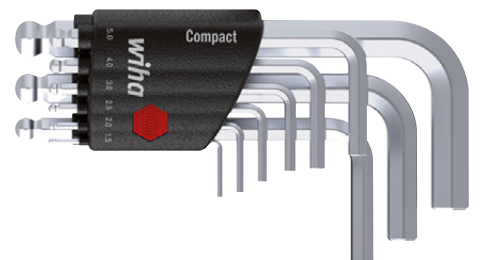

Art.-Nr.	504751 mit Farbmarkierung (RG 5051)	Teile	Inhalt
9	42,75	9	1,5 2 2,5 3 4 5 6 8 10 mm

▶ Sechskant-Kugelkopf-Stiftschlüssel-Satz lang

Wera
Hex-Plus

Ausführung:

- mit 2-Komponenten-Clip
- Gestell verchromt für hohen Korrosionsschutz
- **Hex-Plus® reduziert die Kerbwirkung in der Schraube durch Verringerung der Flächenpressung**

Art.-Nr.	504772 verchromt (RG 5051)	Teile	Inhalt
9	26,95	9	1,5 2 2,5 3 4 5 6 8 10 mm

▶ Sechskant-Kugelkopf-Stiftschlüssel-Satz

Wera
Hex-Plus

Ausführung:

- lange Ausführung
- Schlüssel komplett aus Edelstahl zur Korrosionsbeständigkeit
- **Hex-Plus® reduziert die Kerbwirkung in der Schraube durch Verringerung der Flächenpressung**
- im Vollgummiclip

Art.-Nr.	504758 Edelstahl (RG 5051)	Teile	Inhalt
9	49,30	9	1,5 2 2,5 3 4 5 6 8 10 mm

▶ Sechskant-Kugelkopf-Stiftschlüssel-Satz lang, mit Haltefunktion

wiha
Tools that work for you

Ausführung:

- aus Chrom-Vanadium-Stahl
- durchgehend gehärtet
- glanzverchromt
- innovativer Halter erlaubt durch Drehung eines Schlüssels, dass alle einzeln entnommen werden können
- immer der richtige Schlüssel am richtigen Ort
- Kugelkopf ermöglicht das Verschrauben bei einem Winkel von bis zu 25° (vergleichbar ISO 2936 lang)

Art.-Nr.	504770 verchromt (RG 5056)	Teile	Inhalt
E9	57,05	9	1,5 2 2,5 3 4 5 6 8 10 mm

▶ Sechskant-Kugelkopf-Stiftschlüssel-Satz kurz

wiha
Tools that work for you

Ausführung:

- im Compact Halter
- kompakt und robust
- mattverchromt
- speziell für schwer zugängliche Schrauben
- in Anlehnung an ISO 2936L