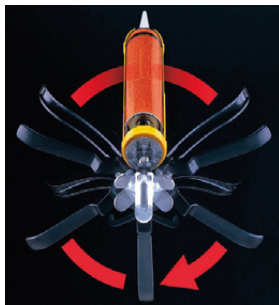

▶ Kartuschenpistole für 310 ml Metall-Kartuschen

TAJIMA

Ausführung:

- robuste Kartuschenpresse aus Metall
- optimiertes Vorschubsystem Enhanced SST™ bietet eine bessere Kraftübertragung
- drehbarer Griff für Arbeiten an schwer zugänglichen Stellen
- automatischer Materialfluss-Stop
- für 310 ml Kartuschen aus Metall

Art.-Nr.	956100 Convoy® Super™ 26 (RG 9515)
0030	47,60

▶ Spitzdüsen-Satz

Ausführung:

- für geschlossene Kartuschenpressen
- zur Verwendung von Dichtmasse in Schläuchen

Art.-Nr.	956105 5-tlg. (RG 9516)
0025	5,80

▶ Handreinigungstuch in Spenderbox **WEKEM®**

Ausführung und Verwendung:

- speziell für Industrie, Handwerk und Montage
- 2-Phasen-Reinigungstuch entfernt u. a. Fette, Öle, Schmiere, Farben, Klebstoffe von Händen und wasserträglichen Oberflächen
- spart Reinigungsmittel und ist ohne Wasser zu verwenden
- mit spezieller Reinigungsflüssigkeit getränkt
- Spenderdose mit 75 Tüchern
- Größe 200x230 mm je Tuch

Art.-Nr.	954010 in Spenderbox (RG 9508)	Inhalt Stück
75	13,65	75

▶ Kartuschenpistole

Ausführung:

- geschlossene Form
- drehbares Alu-Rohr
- für Kartuschen bis 310 ml bzw. Beutel bis 400 ml

Art.-Nr.	956105 (RG 9516)
0020	31,85