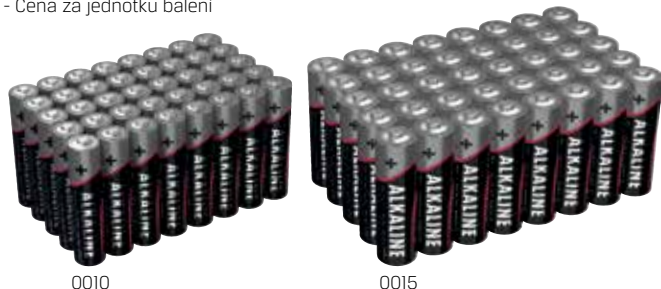

Baterie RED Alkaline

ANSMANN

Provedení:

- Vysoký výkon a dlouhá životnost
- Výkonný zdroj napájení pro přístroje s velkou spotřebou energie, to vše díky konstantnímu výkonu této alkalické baterie
- Cena za jednotku balení

Č. výt.	611802 (RG 6127)	Provedení	Jednotka balení (JB) Kus
0010	18,55	RED Alkaline Micro AAA 1,5	40
0015	18,55	RED Alkaline Mignon AA 1,5 V	40

LED čelovka

PRETEC®

Provedení:

- Čelovka z ABS plastu
- Tlačítko na hlavě svítilny sloužící k zapínání a vypínání
- Vyměnitelný upínací pás na hlavu

Dodávka:

Včetně 3x baterie AAA a dvou upínacích pásů na hlavu.

Č. výt.	611811 (RG 6103)	Intenzita osvětlení lumen	Dosah světla m	Doba svícení h	Třída ochrany	Napájecí zdroj	Hmotnost g	Celková délka mm
0010	14,95	100	50	60	IPx4	Baterie (3x AAA)	83	60

LED čelovka

Provedení:

- Čelovka z odolného polykarbonátu
- Provedení odolné vůči chemikáliím Anti-static Impact Modified PC/PBT

Dodávka:

Včetně baterií 3x AAA.

Č. výt.	611801 (RG 6115)	Intenzita osvětlení lumen	Dosah světla m	Doba svícení h	Třída ochrany	pro zónu ATEX	Kód certifikace ATEX	Napájecí zdroj	Hmotnost g	Celková délka mm
0102	55,50	74	92	11	IPx7	0 (kategorie 1)	IM1 Ex ia I Ma, II 1 G Ex ia IIC T4 Ga, Ex ia IIIC T65°C Da	Baterie (3x AAA)	120	71