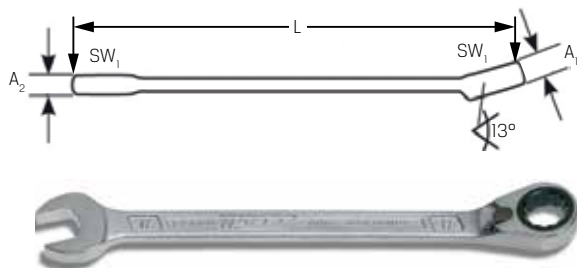

▶ Ráčnový očkoplochý klíč přepínací

Provedení:

- Chrom-vanadiová ocel
- Chromovaný povrch, leštěné hlavy
- Očkový klíč s přepínací funkcí ráčny
- Jemné ozubení, 72 zubů, úhel kroku zpětného chodu 5°, strana s očkem je zahnutá o 13°

6N

Č. v.ř.	501403 zahnutý (RG 5074)	SW ₁ mm	L mm	A ₁ mm	A ₂ mm	Č. v.ř.	501403 zahnutý (RG 5074)	SW ₁ mm	L mm	A ₁ mm	A ₂ mm
8	22,47	8	129,9	6,8	4,9	17	31,92	17	242,2	10,6	8,1
9	22,47	9	143	7,2	5,2	18	34,10	18	255	11	8,5
10	23,20	10	154,5	7,6	5,6	19	34,10	19	268,3	11,5	9,1
11	24,24	11	168,6	8	6	21	50,14	21	291,5	13,3	12
12	25,53	12	180,3	8,5	6,4	22	50,14	22	291,5	13,3	12
13	27,20	13	193,2	8,9	6,7	24	63,27	24	333,1	14,8	12,5
14	28,23	14	204,6	9,3	7,1	27	84,96	27	359,2	15,8	14,7
15	29,48	15	218	9,7	7,4	30	100,53	30	402,5	17,3	15,2
16	30,72	16	230,2	10,2	7,7	32	115,43	32	425,8	17,8	15,7

Č. v.ř.	501404 Sada (RG 5074)	Díly	Obsah
5	131,41	5	8 10 13 17 19 mm
6N	476,65	6	21 22 24 27 30 32 mm

50/747