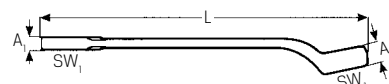

### Profil Dynamic Drive:

Minimální stlačení ploch díky velkým záběrovým plochám = bez vrubového efektu.

Č. v.řr.	501320 zahnutý (RG 5083)	SW <sub>1</sub> mm	L mm	A <sub>1</sub> mm	A <sub>2</sub> mm	Č. v.řr.	501320 zahnutý (RG 5083)	SW <sub>1</sub> mm	L mm	A <sub>1</sub> mm	A <sub>2</sub> mm
6	6,89	6	100	4,5	3,7	23	20,72	23	300	13,5	8,5
7	7,16	7	110	5	3,8	24	22,58	24	315	14,5	9
8	7,58	8	120	5,5	4,2	25	24,43	25	330	15,5	9,5
9	8,27	9	130	6	4,5	26	24,75	26	330	15,5	9,5
10	8,53	10	140	6,5	4,8	27	25,44	27	350	16,5	10
11	8,90	11	150	7	5	28	26,87	28	370	17	10
12	9,01	12	160	7,5	5,2	29	29,20	29	370	17	10
13	9,59	13	175	8	5,6	30	34,56	30	390	18	10,7
14	11,08	14	185	8,5	6	32	36,41	32	405	19	11,5
15	12,51	15	195	9	6,2	34	54,01	34	425	20	12
16	12,51	16	205	9,8	6,5	36	56,23	36	475	21	13,5
17	13,04	17	220	10,6	7	41	68,90	41	510	24,4	14,4
18	13,89	18	235	11,4	7,2	46	119,73	46	520	25,4	15,4
19	14,05	19	250	12,2	7,5	50	137,85	50	560	26,2	16,3
20	15,74	20	275	13	8	55	153,75	55	570	28,6	19,1
21	15,74	21	275	13	8	60	196,74	60	660	31	20
22	18,55	22	300	13,5	8,5						

### Provedení:

- Chrom-vanadiová ocel
- Chromovaný povrch
- Strana s očkem je zahnutá o 10°

**HAZET®**

DIN  
3113 B

ISO  
3318

Č. v.řr.	501310 zahnutý (RG 5074)	SW <sub>1</sub> mm	L mm	A <sub>1</sub> mm	A <sub>2</sub> mm	Č. v.řr.	501310 zahnutý (RG 5074)	SW <sub>1</sub> mm	L mm	A <sub>1</sub> mm	A <sub>2</sub> mm
5,5	9,71	5,5	90	4,7	3,7	16	12,66	16	190	9,5	6,2
6	9,71	6	100	5,1	4	17	13,75	17	200	10	6,4
7	9,71	7	110	5,5	4,3	18	17,59	18	210	10,5	6,7
8	9,24	8	120	5,9	4,5	19	16,76	19	220	11	7
9	9,71	9	130	6,3	4,5	21	19,20	21	240	12	7,6
10	9,24	10	137	6,7	5	22	22,16	22	250	12,5	7,9
11	10,43	11	145	7,1	5,2	24	23,98	24	270	13,5	8,5
12	11,11	12	152	7,6	5,4	27	29,12	27	300	15	9,3
13	11,31	13	160	8	5,6	30	36,28	30	340	16	10
14	12,04	14	170	8,5	5,8	32	36,28	32	360	17	10,5
15	12,46	15	180	9	6						