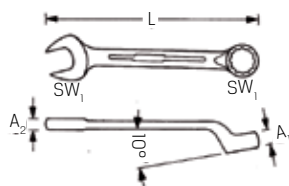

### Profil Dynamic Drive:

Minimální stlačení ploch díky velkým záběrovým plochám = bez vrubového efektu.

Č. v.řr.	501320 zahnutý (RG 5083)	SW <sub>1</sub> mm	L mm	A <sub>1</sub> mm	A <sub>2</sub> mm	Č. v.řr.	501320 zahnutý (RG 5083)	SW <sub>1</sub> mm	L mm	A <sub>1</sub> mm	A <sub>2</sub> mm
6	6,89	6	100	4,5	3,7	23	20,72	23	300	13,5	8,5
7	7,16	7	110	5	3,8	24	22,58	24	315	14,5	9
8	7,58	8	120	5,5	4,2	25	24,43	25	330	15,5	9,5
9	8,27	9	130	6	4,5	26	24,75	26	330	15,5	9,5
10	8,53	10	140	6,5	4,8	27	25,44	27	350	16,5	10
11	8,90	11	150	7	5	28	26,87	28	370	17	10
12	9,01	12	160	7,5	5,2	29	29,20	29	370	17	10
13	9,59	13	175	8	5,6	30	34,56	30	390	18	10,7
14	11,08	14	185	8,5	6	32	36,41	32	405	19	11,5
15	12,51	15	195	9	6,2	34	54,01	34	425	20	12
16	12,51	16	205	9,8	6,5	36	56,23	36	475	21	13,5
17	13,04	17	220	10,6	7	41	68,90	41	510	24,4	14,4
18	13,89	18	235	11,4	7,2	46	119,73	46	520	25,4	15,4
19	14,05	19	250	12,2	7,5	50	137,85	50	560	26,2	16,3
20	15,74	20	275	13	8	55	153,75	55	570	28,6	19,1
21	15,74	21	275	13	8	60	196,74	60	660	31	20
22	18,55	22	300	13,5	8,5						

### Provedení:

- Chrom-vanadiová ocel
- Chromovaný povrch
- Strana s očkem je zahnutá o 10°

**HAZET®**

DIN  
3113 B

ISO  
3318

Č. v.řr.	501310 zahnutý (RG 5074)	SW <sub>1</sub> mm	L mm	A <sub>1</sub> mm	A <sub>2</sub> mm	Č. v.řr.	501310 zahnutý (RG 5074)	SW <sub>1</sub> mm	L mm	A <sub>1</sub> mm	A <sub>2</sub> mm
5,5	9,71	5,5	90	4,7	3,7	16	12,66	16	190	9,5	6,2
6	9,71	6	100	5,1	4	17	13,75	17	200	10	6,4
7	9,71	7	110	5,5	4,3	18	17,59	18	210	10,5	6,7
8	9,24	8	120	5,9	4,5	19	16,76	19	220	11	7
9	9,71	9	130	6,3	4,5	21	19,20	21	240	12	7,6
10	9,24	10	137	6,7	5	22	22,16	22	250	12,5	7,9
11	10,43	11	145	7,1	5,2	24	23,98	24	270	13,5	8,5
12	11,11	12	152	7,6	5,4	27	29,12	27	300	15	9,3
13	11,31	13	160	8	5,6	30	36,28	30	340	16	10
14	12,04	14	170	8,5	5,8	32	36,28	32	360	17	10,5
15	12,46	15	180	9	6						