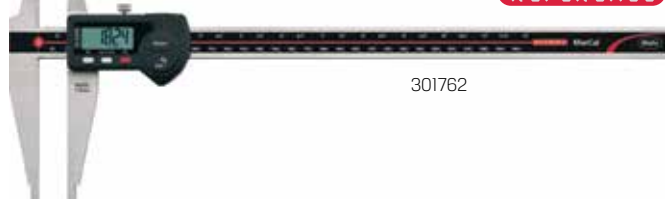

301762

Č. v.ýr.	301761 18 EWR, bez hrotů (RG 3071)	301762 18 EWR, se hroty (RG 3071)	Rozsah měření mm	Odečet mm	Odečet palce	Chyba - mez mm	Měřicí čelisti - délka mm
300	429,00	464,00	0 - 300	0,01	0,0005	0,03	90
500	789,00	885,00	0 - 500	0,01	0,0005	0,04	150
750	1 105,00	1 210,00	0 - 750	0,01	0,0005	0,05	150
1000	1 360,00 +	1 470,00 +	0 - 1000	0,01	0,0005	0,05	150

► Přesné digitální bezdrátové dilenské posuvné měřítko IP65

Mahr

Provedení:

- Díky systému Reference System okamžitě připraveno k měření
- Kontrastní 10 mm (u provedení 300 mm), resp. 12,5 mm vysoký LCD displej
- Stěrač na nečistoty v posuvce
- Doba životnosti baterie cca 3 roky
- Rychlost posuvu 2,5 m/s (100*/s)
- Stupeň krytí IP65, odolné vůči prachu, chladicím kapalinám a mazivům
- Integrované rozhraní pro bezdrátový přenos

Funkce:

- ON/OFF, RESET (vynulování displeje), mm/palce (inch)
- Reference-Lock/Unlock, Auto-ON/OFF
- Funkce Preset (přednastavení rozměrů)
- Auto-ON/OFF