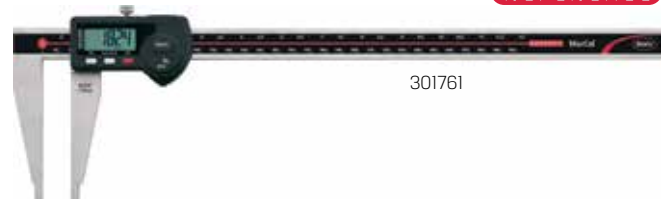

Upozornění:

Vhodné přípojovací kabely naleznete pod číslem 398010 na straně 39/649.

REFERENCE

301761

REFERENCE