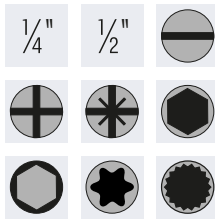

► Universal-Werkzeugsatz 1/4" | 1/2" **KS TOOLS**

Ausführung:

- Steckschlüssel-Satz mit kurzen und langen Steckschlüssel-Einsätzen, Bit-Schrauber-Einsätzen, Schraubendrehern und Ring-Maulschlüsseln
- für alle gängigen Schraubarbeiten
- Chrom-Vanadium-Stahl, matt satiniert
- Werkzeuge rüttelfest im stabilen Werkzeugkoffer

Art.-Nr.

97

514336
97-teilig
(RG 5102)

295,00

► Steckschlüssel-Satz 1/4" | 1/2" **KS TOOLS**

Ausführung:

- 1/4" und 1/2" 6-kant Steckschlüssel-Satz
- matt satiniert
- aus Chrom-Vanadium-Stahl
- gerändelte Form
- Werkzeuge rüttelfest im stabilen Werkzeugkoffer

Art.-Nr.

96

514379
96-teilig
(RG 5102)

153,10

► Steckschlüssel-Satz 1/4" | 3/8" | 1/2" **VIGOR**

Ausführung:

- 1/4", 3/8" und 1/2" Steckschlüssel-Satz mit kurzen und langen Steckschlüssel-Einsätzen und Bit-Schrauber-Einsätzen für alle gängigen Schraubarbeiten
- Werkzeuge rüttelfest im stabilen Werkzeugkoffer
- aus Chrom-Vanadium-Stahl, poliert

Art.-Nr.

172

514383
172-teilig
(RG 5171)

163,20

Ausführung:

- 1/4", 3/8" und 1/2" Steckschlüssel-Satz mit kurzen und langen Steckschlüssel-Einsätzen, Schraubendreher-Einsätzen und Ring-Maulschlüsseln für alle gängigen Schraubarbeiten
- Werkzeuge rüttelfest im stabilen Werkzeugkoffer
- aus Chrom-Vanadium-Stahl, poliert