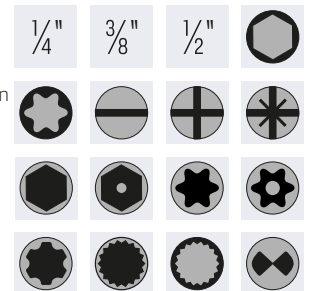

Art.-Nr.

97

514336
97-teilig
(RG 5102)

295,00

► Steckschlüssel-Satz 1/4" | 1/2" **KS TOOLS**

Ausführung:

- 1/4" und 1/2" 6-kant Steckschlüssel-Satz
- matt satiniert
- aus Chrom-Vanadium-Stahl
- gerändelte Form
- Werkzeuge rüttelfest im stabilen Werkzeugkoffer

Art.-Nr.

96

514379
96-teilig
(RG 5102)

153,10

► Steckschlüssel-Satz 1/4" | 3/8" | 1/2" **VIGOR**

Ausführung:

- 1/4", 3/8" und 1/2" Steckschlüssel-Satz mit kurzen und langen Steckschlüssel-Einsätzen und Bit-Schrauber-Einsätzen für alle gängigen Schraubarbeiten
- Werkzeuge rüttelfest im stabilen Werkzeugkoffer
- aus Chrom-Vanadium-Stahl, poliert

Art.-Nr.

172

514383
172-teilig
(RG 5171)

163,20

Ausführung:

- 1/4", 3/8" und 1/2" Steckschlüssel-Satz mit kurzen und langen Steckschlüssel-Einsätzen, Schraubendreher-Einsätzen und Ring-Maulschlüsseln für alle gängigen Schraubarbeiten
- Werkzeuge rüttelfest im stabilen Werkzeugkoffer
- aus Chrom-Vanadium-Stahl, poliert

Art.-Nr.

0020

514383
216-teilig
(RG 5171)

279,40

51

Steckschlüssel

51/855