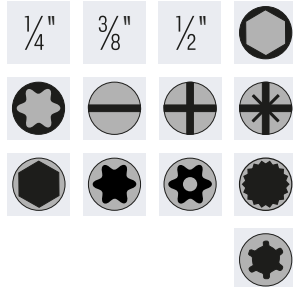

Art.-Nr.

97

514336
97-teilig
(RG 5102)

295,00

► Steckschlüssel-Satz 1/4" | 1/2" **KS TOOLS**

Ausführung:

- 1/4" und 1/2" 6-kant Steckschlüssel-Satz
- matt satiniert
- aus Chrom-Vanadium-Stahl
- gerändelte Form
- Werkzeuge rüttelfest im stabilen Werkzeugkoffer

Art.-Nr.

96

514379
96-teilig
(RG 5102)

153,10

► Steckschlüssel-Satz 1/4" | 3/8" | 1/2" **VIGOR**

Ausführung:

- 1/4", 3/8" und 1/2" Steckschlüssel-Satz mit kurzen und langen Steckschlüssel-Einsätzen und Bit-Schrauber-Einsätzen für alle gängigen Schraubarbeiten
- Werkzeuge rüttelfest im stabilen Werkzeugkoffer
- aus Chrom-Vanadium-Stahl, poliert

Art.-Nr.

172

514383
172-teilig
(RG 5171)

163,20

Ausführung:

- 1/4", 3/8" und 1/2" Steckschlüssel-Satz mit kurzen und langen Steckschlüssel-Einsätzen, Schraubendreher-Einsätzen und Ring-Maulschlüsseln für alle gängigen Schraubarbeiten
- Werkzeuge rüttelfest im stabilen Werkzeugkoffer
- aus Chrom-Vanadium-Stahl, poliert

Art.-Nr.

0020

514383
216-teilig
(RG 5171)

279,40

51

Steckschlüssel

51/855