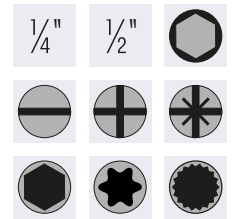

Art.-Nr.

97

514336
97-teilig
(RG 5102)

295,00

► Steckschlüssel-Satz 1/4" | 1/2" **KS TOOLS**

Ausführung:

- 1/4" und 1/2" 6-kant Steckschlüssel-Satz
- matt satiniert
- aus Chrom-Vanadium-Stahl
- gerändelte Form
- Werkzeuge rüttelfest im stabilen Werkzeugkoffer

Art.-Nr.

96

514379
96-teilig
(RG 5102)

153,10

► Steckschlüssel-Satz 1/4" | 3/8" | 1/2" **VIGOR**

Ausführung:

- 1/4", 3/8" und 1/2" Steckschlüssel-Satz mit kurzen und langen Steckschlüssel-Einsätzen und Bit-Schrauber-Einsätzen für alle gängigen Schraubarbeiten
- Werkzeuge rüttelfest im stabilen Werkzeugkoffer
- aus Chrom-Vanadium-Stahl, poliert

Art.-Nr.

172

514383
172-teilig
(RG 5171)

163,20

Ausführung:

- 1/4", 3/8" und 1/2" Steckschlüssel-Satz mit kurzen und langen Steckschlüssel-Einsätzen, Schraubendreher-Einsätzen und Ring-Maulschlüsseln für alle gängigen Schraubarbeiten
- Werkzeuge rüttelfest im stabilen Werkzeugkoffer
- aus Chrom-Vanadium-Stahl, poliert

Art.-Nr.

0020

514383
216-teilig
(RG 5171)

279,40

51

Steckschlüssel

51/855